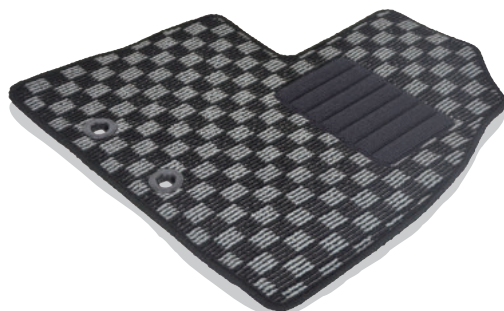

# CHECK

チェック柄

スポーツモデル

個性溢れる10色のラインナップから選べる大人気のカラフルチェック。

スポーツモデル

チェック柄 / レッド

RED

スポーツモデル

スポーツモデル

チェック柄 / グリーン

GREEN

スポーツモデル

チェック柄 / ブルー

BLUE

スポーツモデル

チェック柄 / ブラウン

BROWN

スポーツモデル

チェック柄 / ホワイト

WHITE

スポーツモデル

チェック柄 / グレー

GRAY

スポーツモデル

# DIA LINE

ダイヤライン柄

スポーツモデル

シャープなクロスラインが高貴な時間を演出。

スポーツモデル

ダイヤライン柄 / レッド

RED

スポーツモデル