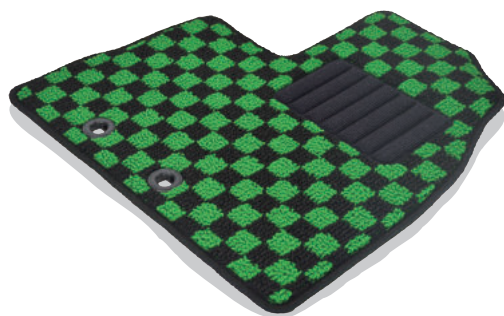

# CHECK

チェック柄

スポーツモデル

個性溢れる10色のラインナップから選べる大人気のカラフルチェック。

スポーツモデル

チェック柄 / レッド

RED

スポーツモデル

チェック柄 / ピンク

PINK

スポーツモデル

チェック柄 / オレンジ

ORANGE

スポーツモデル

チェック柄 / イエロー

YELLOW

スポーツモデル

チェック柄 / グリーン

GREEN

スポーツモデル

チェック柄 / ブルー

BLUE

スポーツモデル

チェック柄 / ブラウン

# DIA LINE

ダイヤライン柄

スポーツモデル

シャープなクロスラインが高貴な時間を演出。

スポーツモデル

ダイヤライン柄 / レッド

RED

スポーツモデル