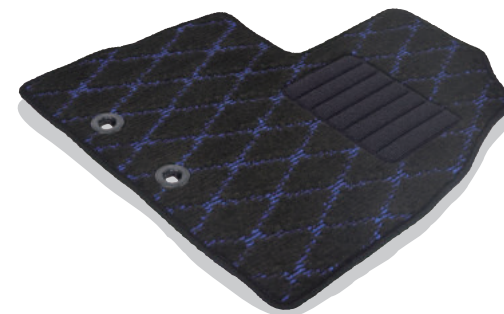

# DIA LINE

ダイヤライン柄

スポーツモデル

シャープなクロスラインが高貴な時間を演出。

スポーツモデル

ダイヤライン柄 / レッド

RED

スポーツモデル

ダイヤライン柄 / ピンク

PINK

スポーツモデル

ダイヤライン柄 / オレンジ

ORANGE

スポーツモデル

ダイヤライン柄 / ブルー

BLUE

スポーツモデル

ダイヤライン柄 / グリーン

GREEN

スポーツモデル

ダイヤライン柄 / ホワイト

WHITE

スポーツモデル

ダイヤライン柄 / ブラック